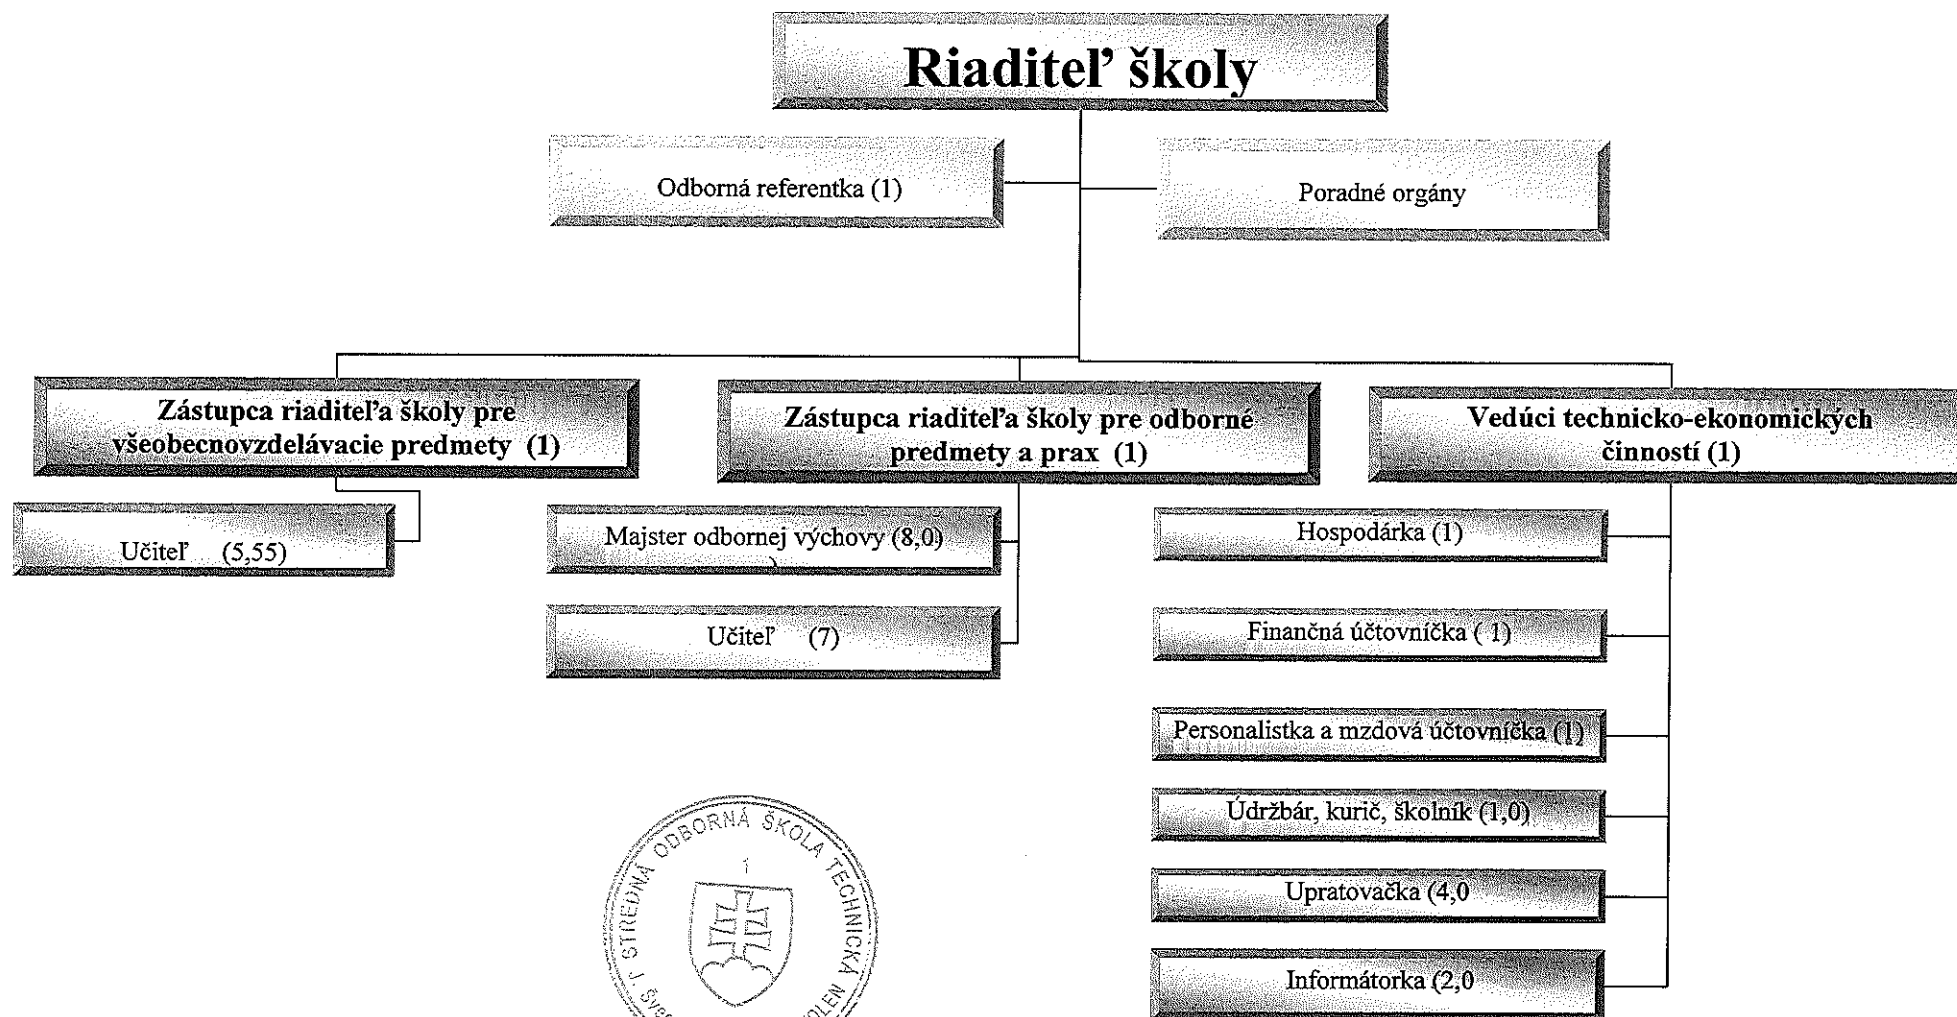

**Organizačná štruktúra Strednej odbornej školy technickej, J. Švermu 1, 960 01 Zvolen**  
platná k 01.07.2021

Vo Zvolene 01.07.2021

Mgr. Miroslav Chamula  
riaditeľ školy

**Organizačná štruktúra Strednej odbornej školy technickej, J. Švermu 1, 960 01 Zvolen**  
platná k 01.08.2021

Vo Zvolene 31.07.2021

*Mgr. Miroslav Chamula*  
riaditeľ školy

**Organizačná štruktúra Strednej odbornej školy technickej, J. Švermu 1, 960 01 Zvolen**  
platná k 01.09.2021

Vo Zvolene 31.08.2021

Mgr. Miroslav Chamula  
riaditeľ školy