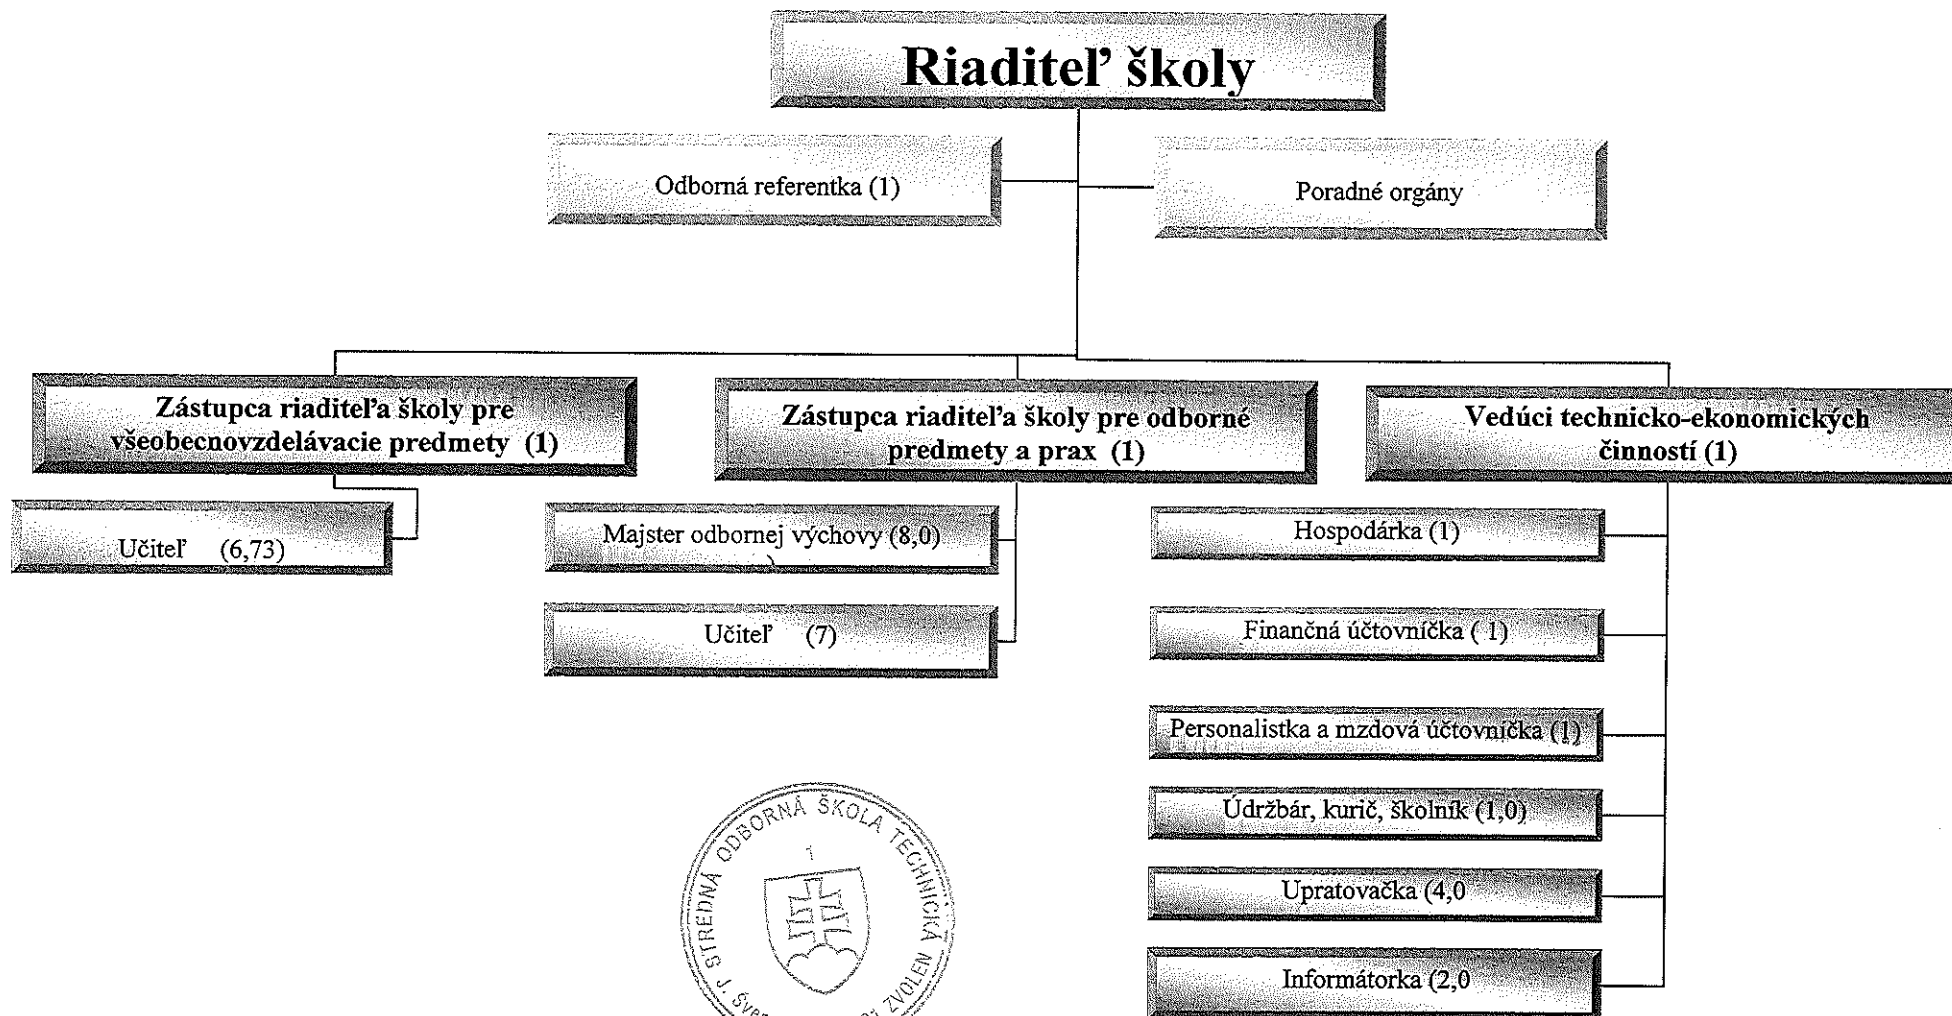

**Organizačná štruktúra Strednej odbornej školy technickej, J. Švermu 1, 960 01 Zvolen**  
platná k 01.07.2021

Vo Zvolene 01.07.2021

Mgr. Miroslav Chamula  
riaditeľ školy

**Organizačná štruktúra Strednej odbornej školy technickej, J. Švermu 1, 960 01 Zvolen**  
platná k 01.08.2021

Vo Zvolene 31.07.2021

*Mgr. Miroslav Chamula*  
riaditeľ školy

**Organizačná štruktúra Strednej odbornej školy technickej, J. Švermu 1, 960 01 Zvolen**  
platná k 01.09.2021

Vo Zvolene 31.08.2021

Mgr. Miroslav Chamula  
riaditeľ školy