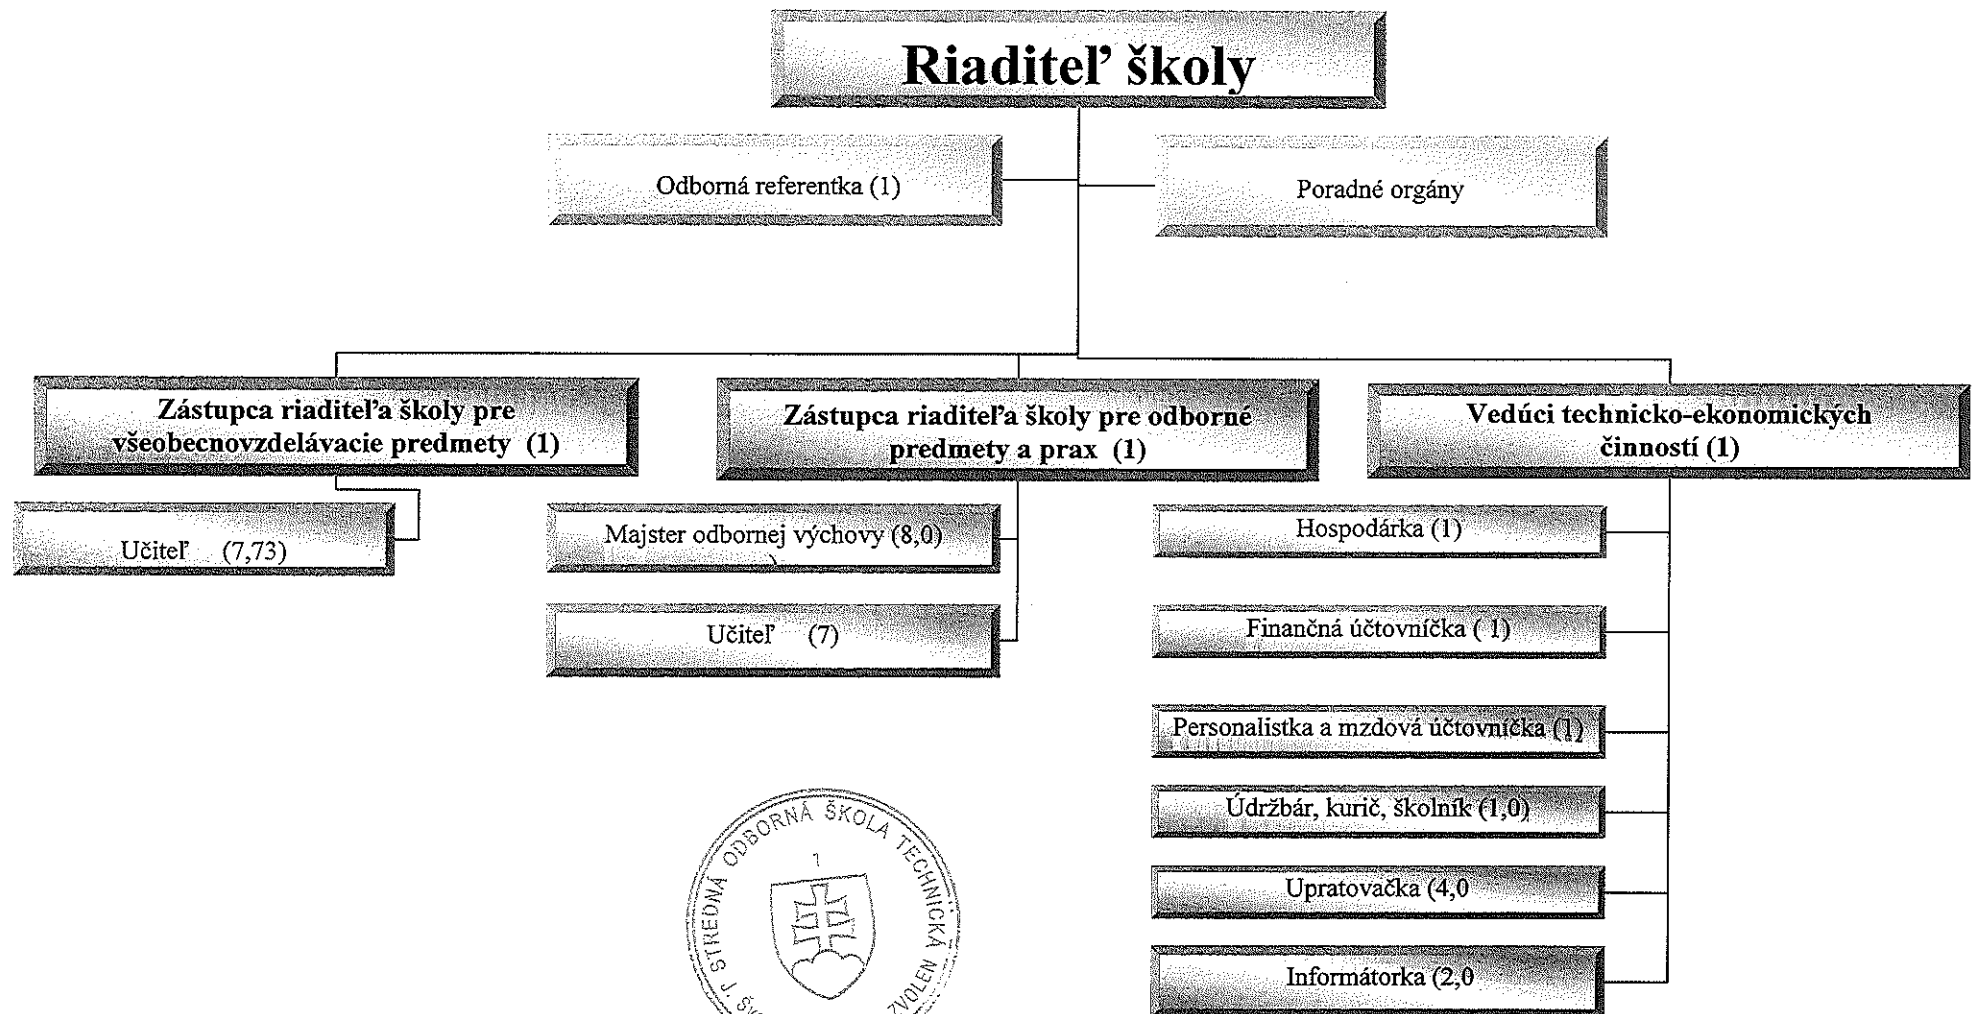

**Organizačná štruktúra Strednej odbornej školy technickej, J. Švermu 1, 960 01 Zvolen**  
platná k 01.07.2021

Vo Zvolene 01.07.2021

Mgr. Miroslav Chamula  
riaditeľ školy

**Organizačná štruktúra Strednej odbornej školy technickej, J. Švermu 1, 960 01 Zvolen**  
platná k 01.08.2021

Vo Zvolene 31.07.2021

*Mgr. Miroslav Chamula*  
riaditeľ školy

**Organizačná štruktúra Strednej odbornej školy technickej, J. Švermu 1, 960 01 Zvolen**  
platná k 01.09.2021

Vo Zvolene 31.08.2021

Mgr. Miroslav Chamula  
riaditeľ školy